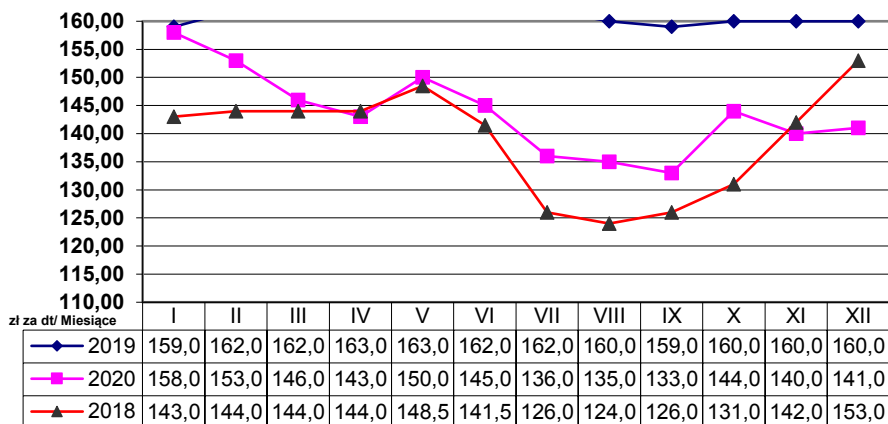

**Ceny mocznika w latach 2018-2020 z LODR Końskowola**

**Ceny polifoski w latach 2018-2020 z LODR Końskowola**

**Ceny soli potasowej w latach 2018 - 2020 z LODR Końskowola**