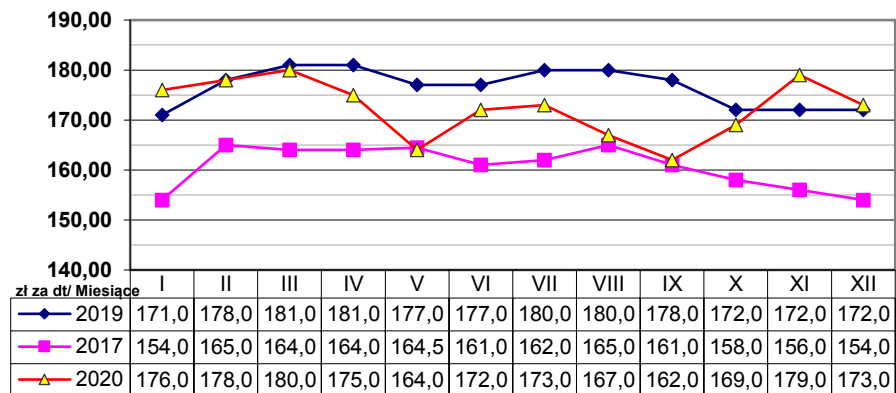

**Ceny mocznika w latach 2018-2020 z LODR Końskowola**

**Ceny polifoski w latach 2018-2020 z LODR Końskowola**

**Ceny soli potasowej w latach 2018 - 2020 z LODR Końskowola**